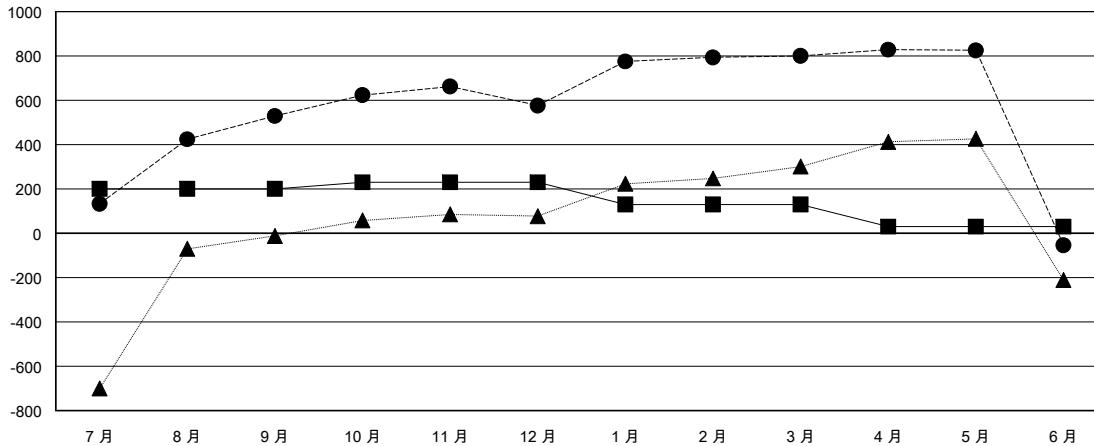

MONTHLY MEMBERSHIP PROGRESS REPORT

District 300C2

Results as of: 06/30/2019

GMT: PEI-JEN CHEN

地點 REP OF CHINA

GMT憲章區

分會			
成果 2018-2019			
季	新分會目標	新會	會員流失的分會
7月/8月/9月	0	0	0
10月/11月/12月	1	0	0
1月/2月/3月	0	0	0
4月/5月/6月	0	1	0

位會員@每位須繳			
成果 2018-2019			
季	會員淨增長目標	實際會員增長數	實際退會會員 (包括轉會)
7月/8月/9月	200	617	67
10月/11月/12月	30	178	126
1月/2月/3月	-100	239	12
4月/5月/6月	-100	73	923

目標與實際新會累積

目標和實際會員累積

已取消的分會: 0	87 CLUBS OF 89 增添1位或以上的新會員	性別分佈 男 3,441 (68.50%) 女 1,582 (31.50%) 年度女性會員百分比目標: 10%
放棄的會員	點擊這裡取得累計會員數據	總計家庭單位會員數 2,149
過世 11		支付減半會費的家庭會員 1,220
分會已取消 0		
其他 1,117		
總計 1,128		