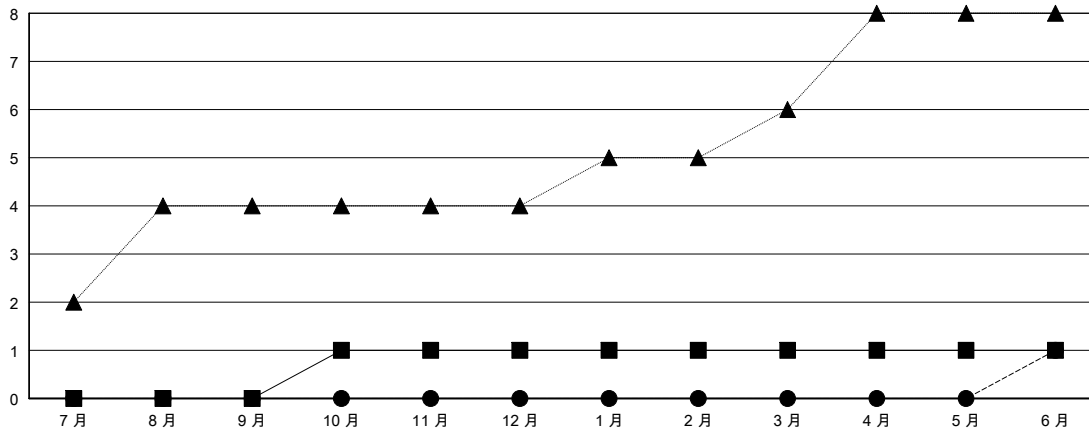

MONTHLY MEMBERSHIP PROGRESS REPORT

District 300C2

Results as of: 06/30/2019

GMT: PEI-JEN CHEN

地點 REP OF CHINA

GMT憲章區

分會			
成果 2018-2019			
季	新分會目標	新會	會員流失的分會
7月/8月/9月	0	0	0
10月/11月/12月	1	0	0
1月/2月/3月	0	0	0
4月/5月/6月	0	1	0

位會員@每位須繳			
成果 2018-2019			
季	會員淨增長目標	實際會員增長數	實際退會會員 (包括轉會)
7月/8月/9月	200	617	67
10月/11月/12月	30	178	126
1月/2月/3月	-100	239	12
4月/5月/6月	-100	73	923

目標與實際新會累積

目標和實際會員累積

已取消的分會: 0	87 CLUBS OF 89 增添1位或以上的新會員	性別分佈 男 3,441 (68.50%) 女 1,582 (31.50%) 年度女性會員百分比目標: 10%
放棄的會員	點擊這裡取得累計會員數據	總計家庭單位會員數 2,149
過世 11		支付減半會費的家庭會員 1,220
分會已取消 0		
其他 1,117		
總計 1,128		